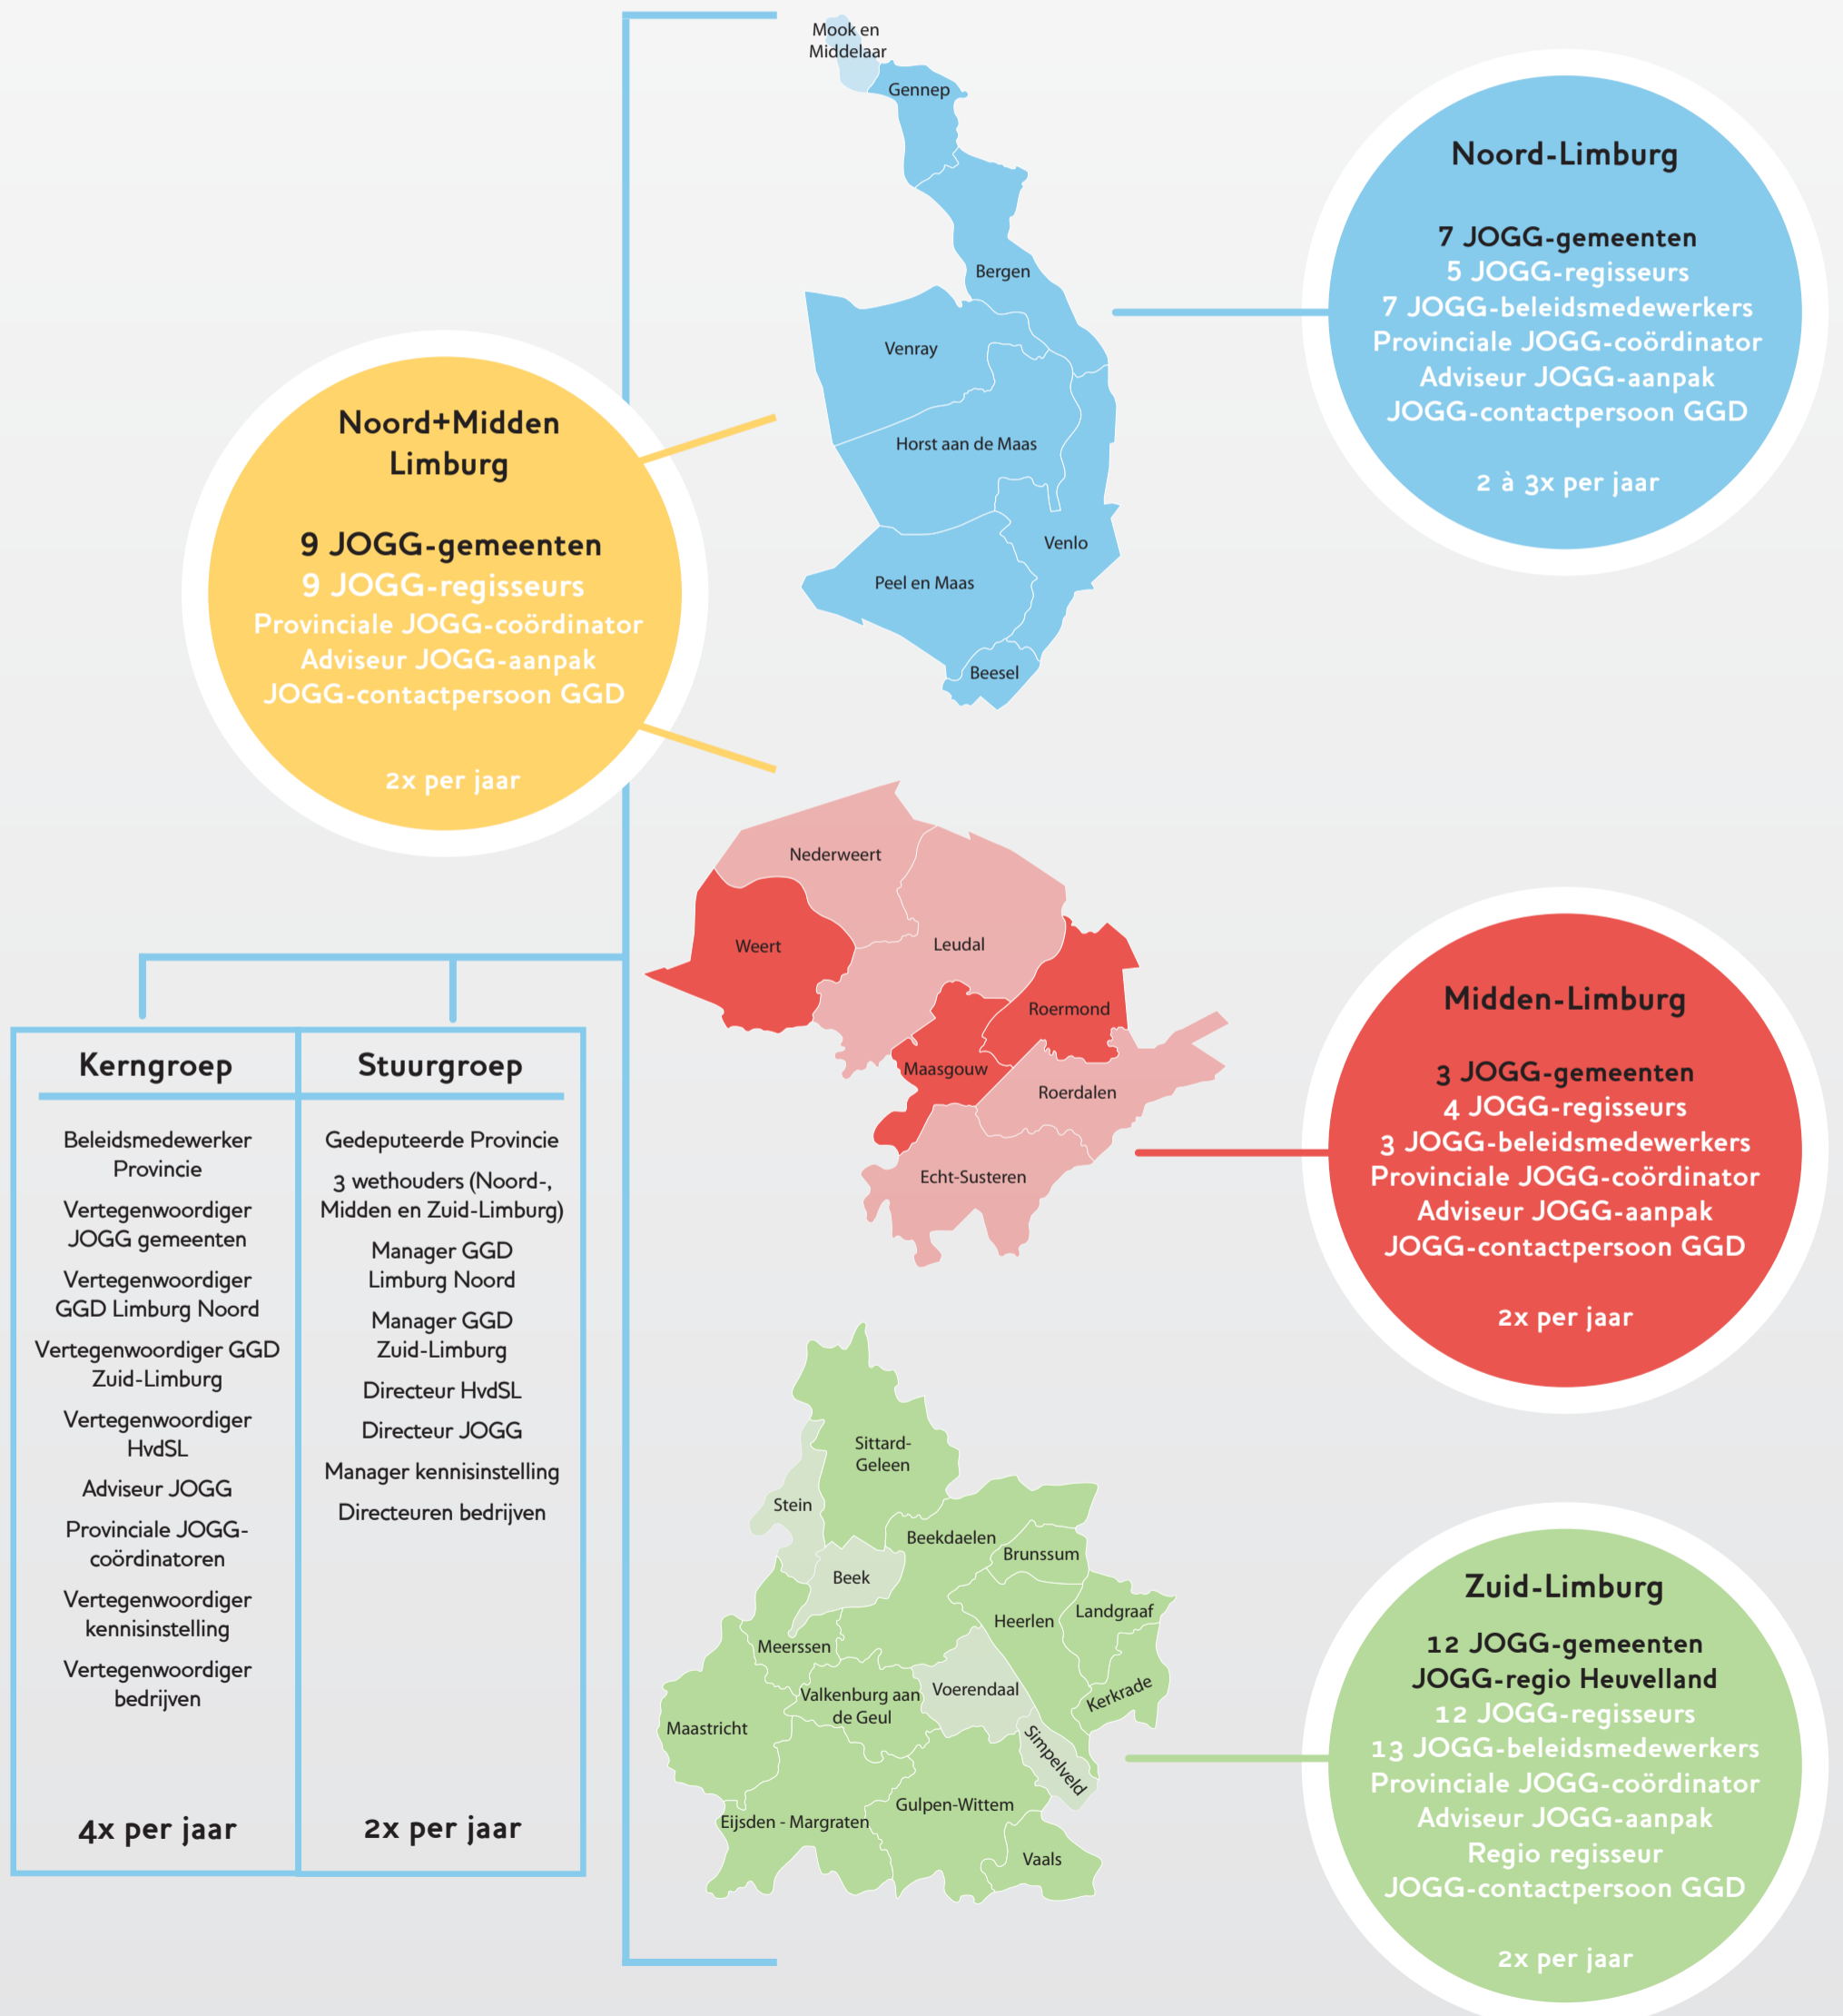

Organisatiestructuur JOGG-Limburg 2019

- Deze figuur brengt de hoofdstructuur van de periodieke bijeenkomsten rondom JOGG-Limburg in kaart.
- Het betreft zowel bestuurlijk strategische bijeenkomsten als ambtelijke en uitvoerende bijeenkomsten tussen de JOGG-regisseurs en JOGG-beleidsmedewerkers.
- Ook zijn er provinciale thematische trainingen en lokale en landelijke bijeenkomsten. Deze zijn niet in dit overzicht meegenomen.
- De gewenste frequentie en samenstelling is met de gemeenten besproken, maar zal mogelijk wijzigen o.b.v. ervaringen.

jongeren op gezond gewicht Limburg